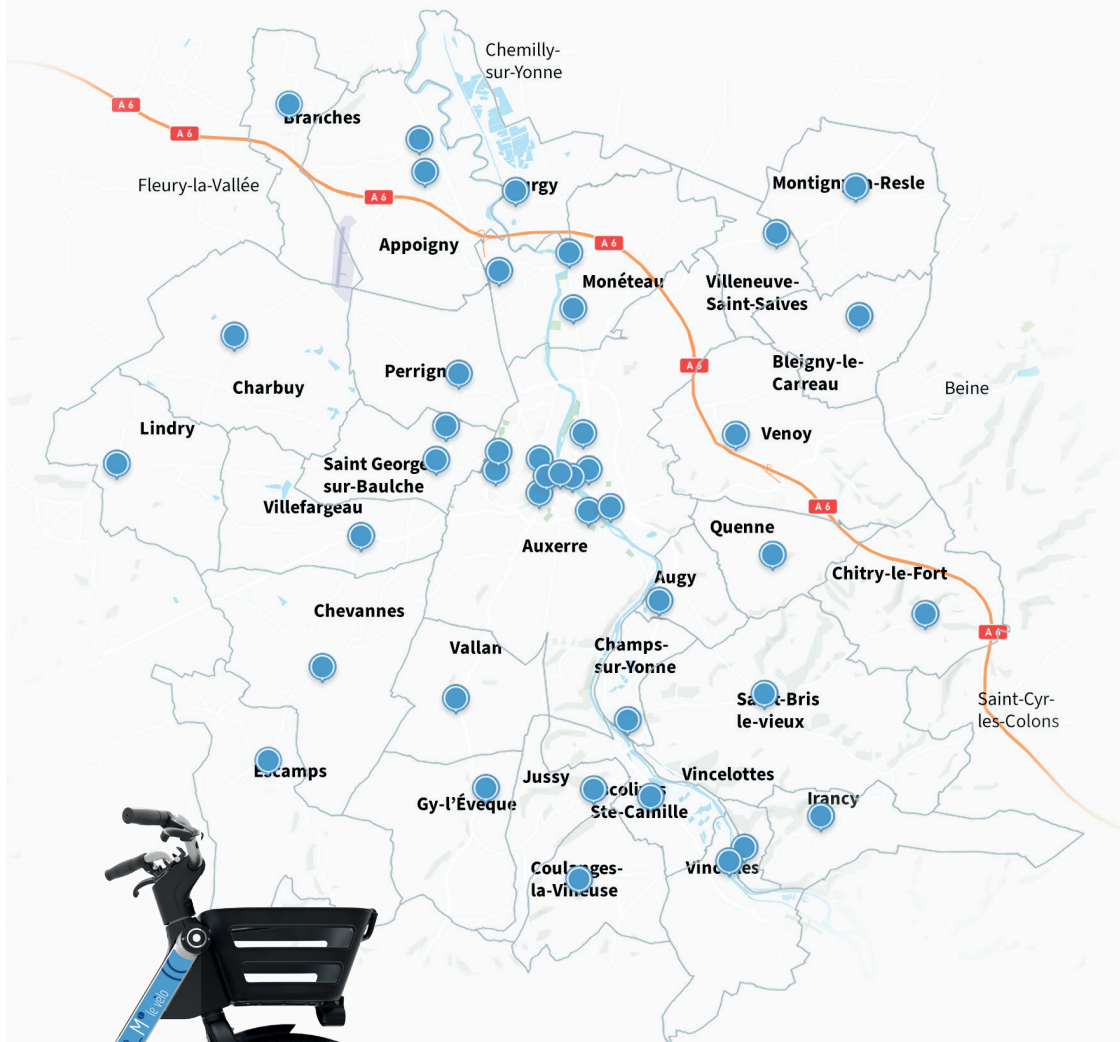

#### Païement au trajet

1,50€ par tranche de 45 minutes

### Location longue durée

# Carte des stations

Un vélo électrique disponible où vous voulez dans toute l'agglomération de l'Auxerrois

Plus d'infos sur le site [auxrmlevelo.com](http://auxrmlevelo.com)